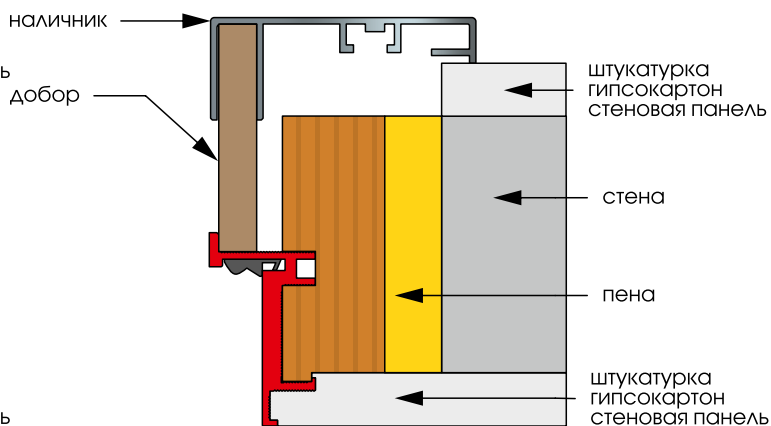

**Деревянный добор +
алюминиевый наличник PRIME**