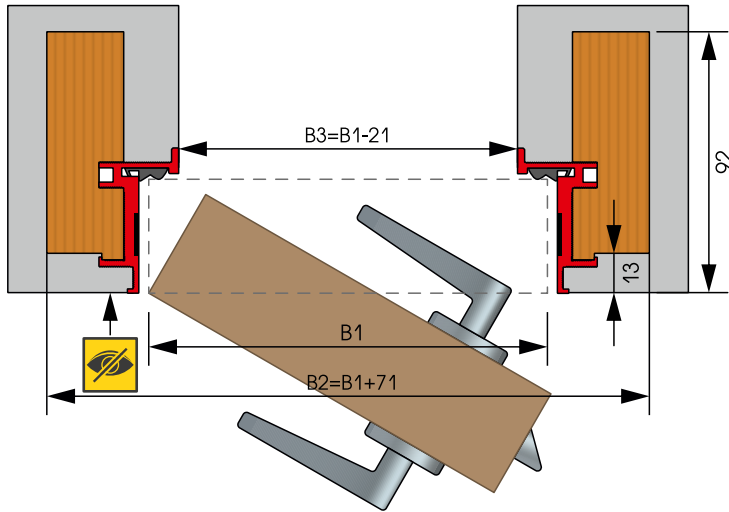

RW 28 (Сотовый кратон-SU)/32 дБ

Серия MYSTERY-1 RW

Габаритные размеры полотна

Толщина полотна - 51 мм
 Максимальная ширина полотна - 1200 мм
 Максимальная высота полотна - 2650 мм

Применяемая фурнитура

Петли скрытые: SIMONSWERK Tectus TE 540 3D
 Замок магнитный: AGB MEDIANA POLARIS
 Ручка нажимная: оговаривается при заказе
 Автоматический порог: SIPAM 103SF, PLANET
 Скрытый доводчик: ECO ITS 400SIZE 2-4; GEZE Boxer EN 2-4

RW 36/43/47 дБ

Серия MYSTERY-1 Ei30

Габаритные размеры полотна

Толщина полотна - 40 мм
 Максимальная ширина полотна - 1200 мм
 Максимальная высота полотна - 2650 мм

Применяемая фурнитура

Петли скрытые: SIMONSWERK Tectus TE 311 3D,
 AGB ECLIPSE 2.0