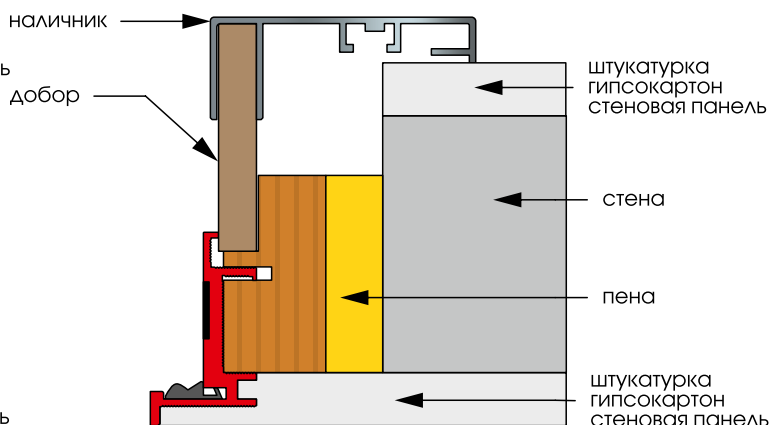

**Деревянный добор +
алюминиевый наличник PRIME**