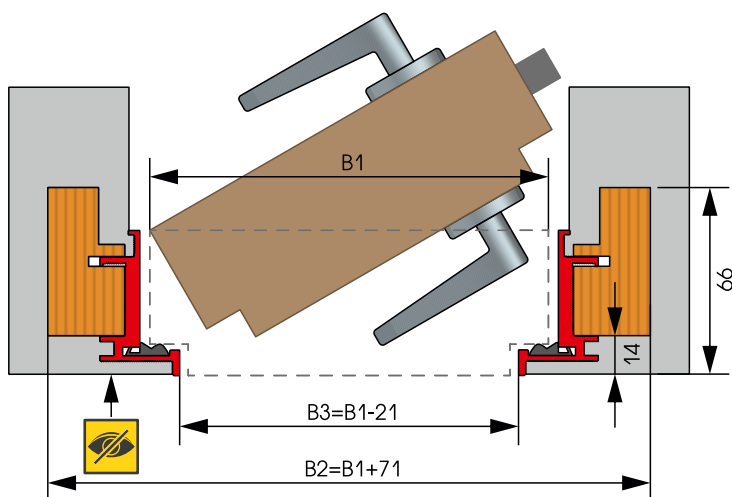

Габаритные размеры полотна

Толщина полотна - 40 мм
 Максимальная ширина полотна - 1200 мм
 Максимальная высота полотна - 2650 мм

Применяемая фурнитура

Петли скрытые: SIMONSWERK Tectus TE 311 3D, AGB ECLIPSE 2.0
 Замок магнитный: AGB MEDIANA POLARIS
 Ручка нажимная: оговаривается при заказе
 Автоматический порог: SIPAM 103SF, PLANET
 Скрытый доводчик: ECO ITS 400SIZE 2-4; GEZE Boxer EN 2-4

RW 28/32 дБ

Серия MYSTERY-2

Габаритные размеры полотна

Толщина полотна - 51 мм
 Максимальная ширина полотна - 1200 мм
 Максимальная высота полотна - 2650 мм

Применяемая фурнитура

Петли скрытые: SIMONSWERK Tectus TE 311 3D, AGB ECLIPSE 2.0
 Замок магнитный: AGB MEDIANA POLARIS
 Ручка нажимная: оговаривается при заказе
 Автоматический порог: SIPAM 103SF, PLANET
 Скрытый доводчик: ECO ITS 400SIZE 2-4; GEZE Boxer EN 2-4