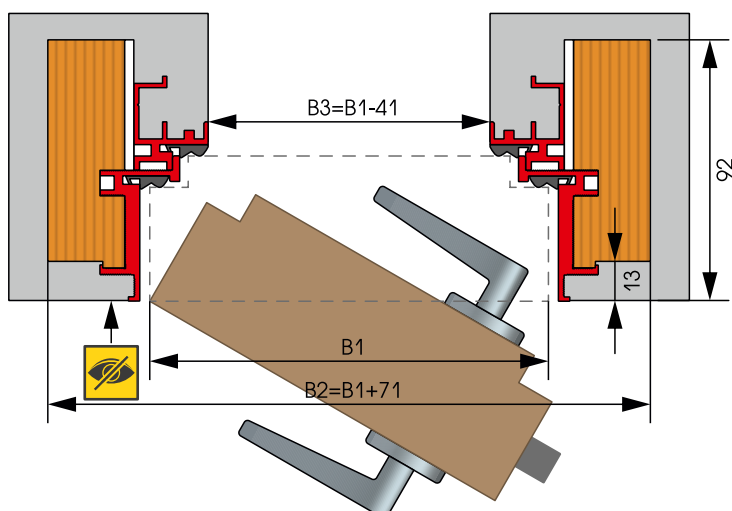

Серия MYSTERY-1 RW

Габаритные размеры полотна

Толщина полотна - 51 мм
Максимальная ширина полотна - 1200 мм
Максимальная высота полотна - 2650 мм

Применяемая фурнитура

Петли скрытые: SIMONSWERK Tectus TE 540 3D
Замок магнитный: AGB MEDIANA POLARIS
Ручка нажимная: оговаривается при заказе
Автоматический порог: SIPAM 103SF, PLANET
Скрытый доводчик: ECO ITS 400SIZE 2-4; GEZE Boxer EN 2-4

RW 36/43/47 дБ