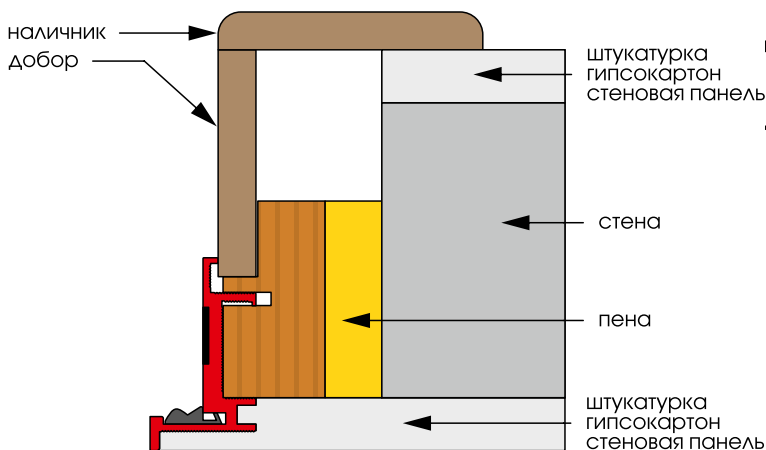

Серия MYSTERY-2

**Деревянный добор +
деревянный наличник**