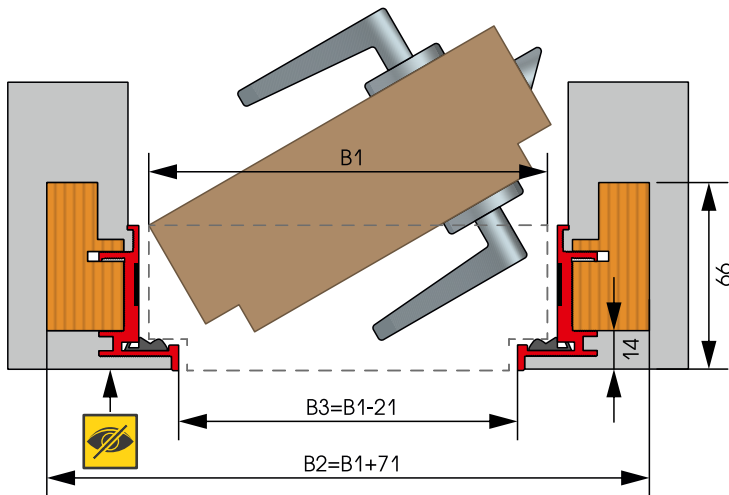

Габаритные размеры полотна

Толщина полотна - 51 мм
 Максимальная ширина полотна - 1200 мм
 Максимальная высота полотна - 2650 мм

Применяемая фурнитура

Петли скрытые: SIMONSWERK Tectus TE 311 3D,
 AGB ECLIPSE 2.0