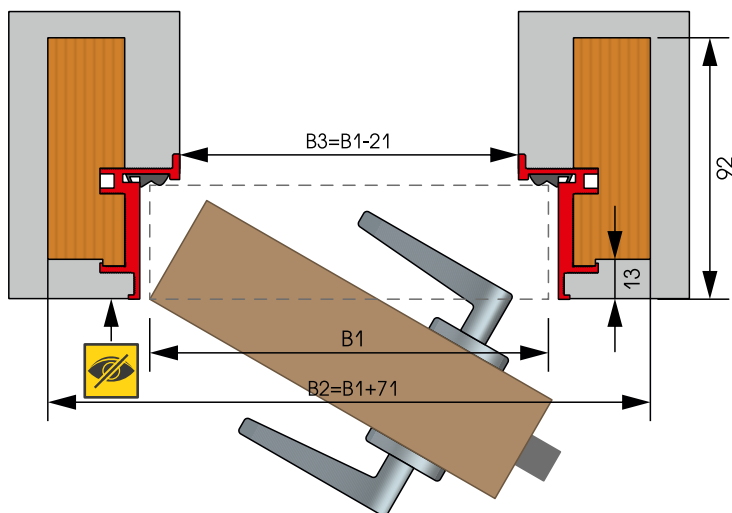

ТИПЫ ДВЕРЕЙ

Mystery - 1 (На себя)

Mystery - 2 (От себя)

В потолок

Невидимая сторона

Звукоизоляционные

Противопожарные

Серия MYSTERY-1

Габаритные размеры полотна

Толщина полотна - 40 мм
 Максимальная ширина полотна - 1200 мм
 Максимальная высота полотна - 2650 мм

Применяемая фурнитура

Петли скрытые: SIMONSWERK Tectus TE 311 3D, AGB ECLIPSE 2.0
 Замок магнитный: AGB MEDIANA POLARIS
 Ручка нажимная: оговаривается при заказе
 Автоматический порог: SIPAM 103SF, PLANET
 Скрытый доводчик: ECO ITS 400SIZE 2-4; GEZE Boxer EN 2-4