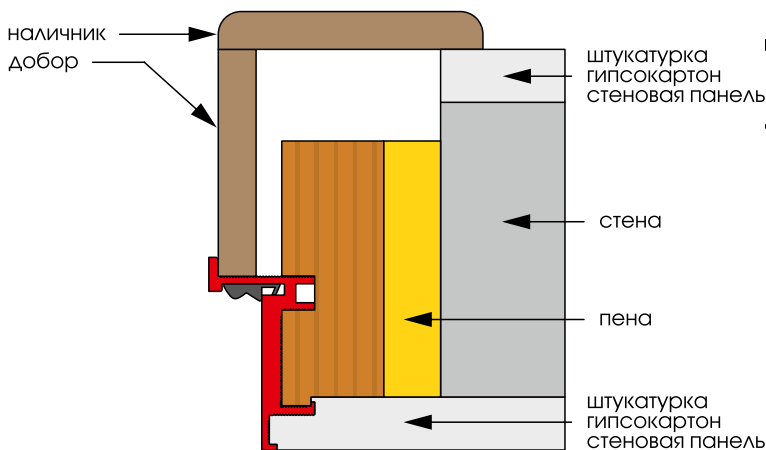

Серия MYSTERY-1

**Деревянный добор +
деревянный наличник**