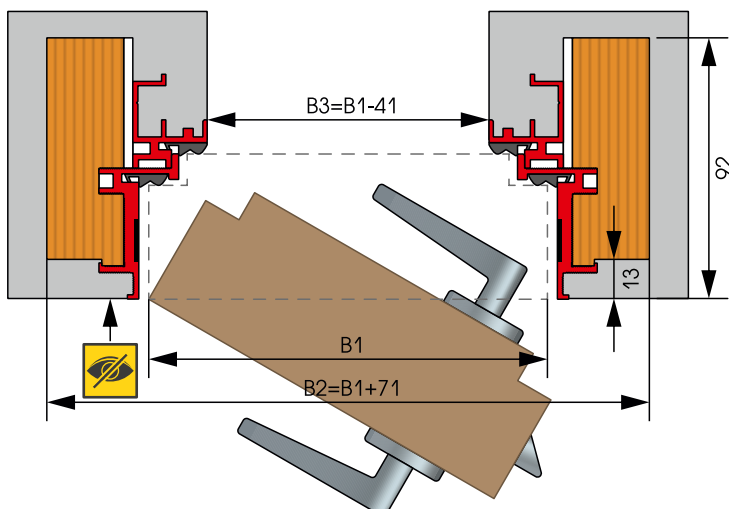

Габаритные размеры полотна

Толщина полотна - 51 мм
 Максимальная ширина полотна - 1200 мм
 Максимальная высота полотна - 2650 мм

Применяемая фурнитура

Петли скрытые: SIMONSWERK Tectus TE 540 3D

Замок: DL 1739/65 мм PZ