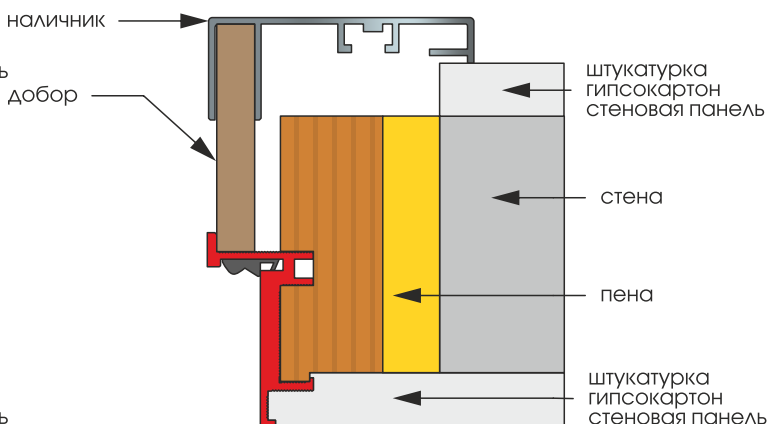

**Деревянный добор +
алюминиевый наличник PRIME**