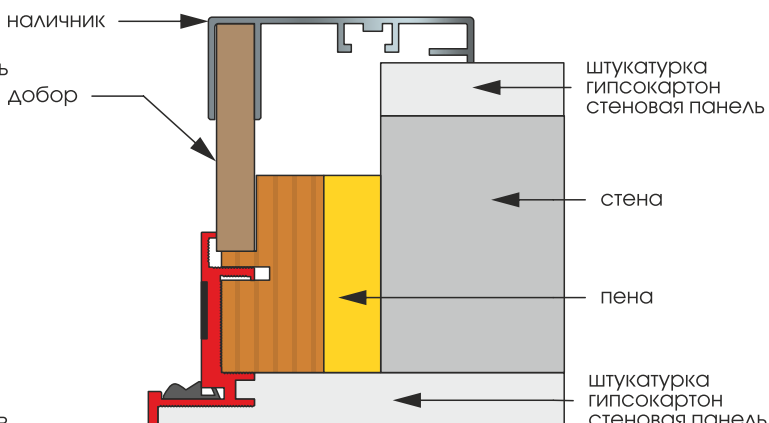

**Деревянный добор +
алюминиевый наличник PRIME**