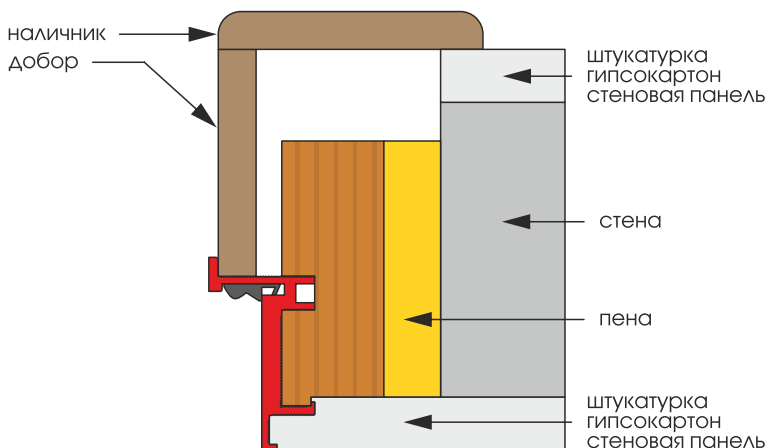

Серия MYSTERY-1

**Деревянный добор +
деревянный наличник**