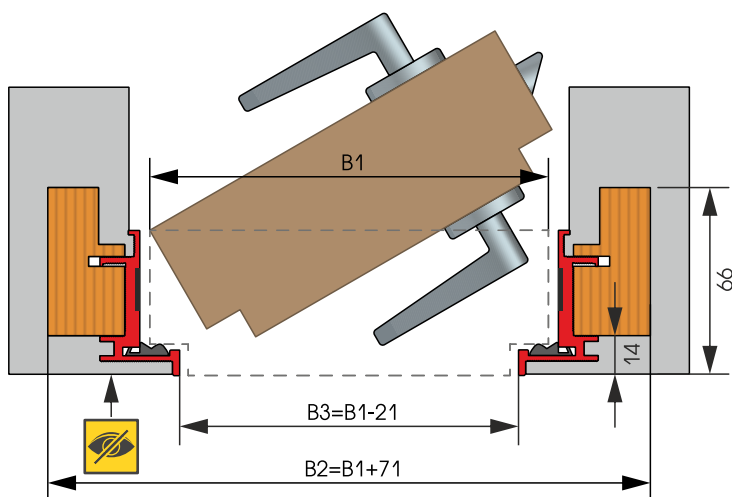

Габаритные размеры полотна

Толщина полотна - 40 мм
 Максимальная ширина полотна - 1200 мм
 Максимальная высота полотна - 2650 мм

Применяемая фурнитура

Петли скрытые: SIMONSWERK Tectus TE 311 3D,
 AGB ECLIPSE 2.0

Габаритные размеры полотна

Толщина полотна - 51 мм
 Максимальная ширина полотна - 1200 мм
 Максимальная высота полотна - 2650 мм

Применяемая фурнитура

Петли скрытые: SIMONSWERK Tectus TE 311 3D,
 AGB ECLIPSE 2.0