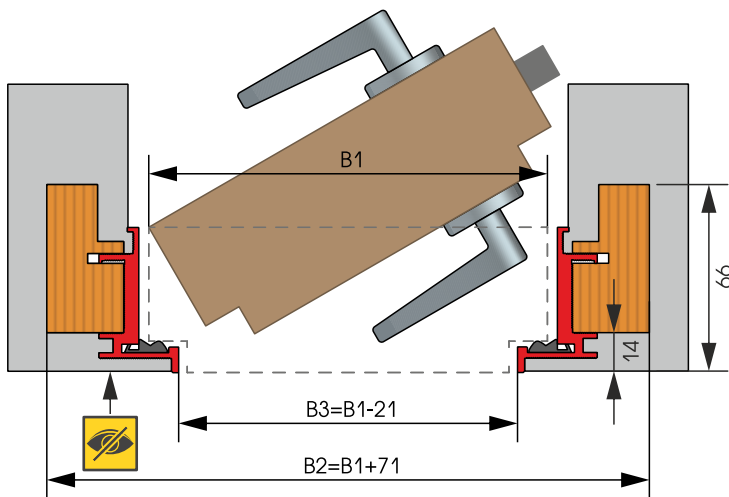

Серия MYSTERY-2

Габаритные размеры полотна

Толщина полотна - 51 мм
Максимальная ширина полотна - 1200 мм
Максимальная высота полотна - 2650 мм

Применяемая фурнитура

Петли скрытые: SIMONSWERK Tectus TE 311 3D, AGB ECLIPSE 2.0

Замок магнитный: AGB MEDIANA POLARIS
Ручка нажимная: оговаривается при заказе
Автоматический порог: SIPAM 103SF, PLANET
Скрытый доводчик: ECO ITS 400SIZE 2-4; GEZE Boxer EN 2-4

RW 28 (Сотовый кратон-SU)/32 дБ