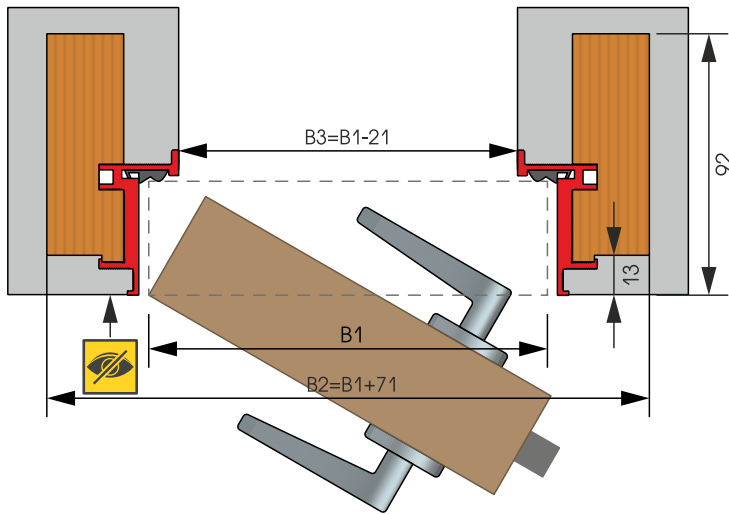

ТИПЫ ДВЕРЕЙ

Mystery - 1 (На себя)

Mystery - 2 (От себя)

В потолок

Невидимая сторона

Звукоизоляционные

Противопожарные

Серия MYSTERY-1

Габаритные размеры полотна

Толщина полотна - 40 мм
 Максимальная ширина полотна - 1200 мм
 Максимальная высота полотна - 2650 мм

Применяемая фурнитура

Петли скрытые: SIMONSWERK Tectus TE 311 3D, AGB ECLIPSE 2.0