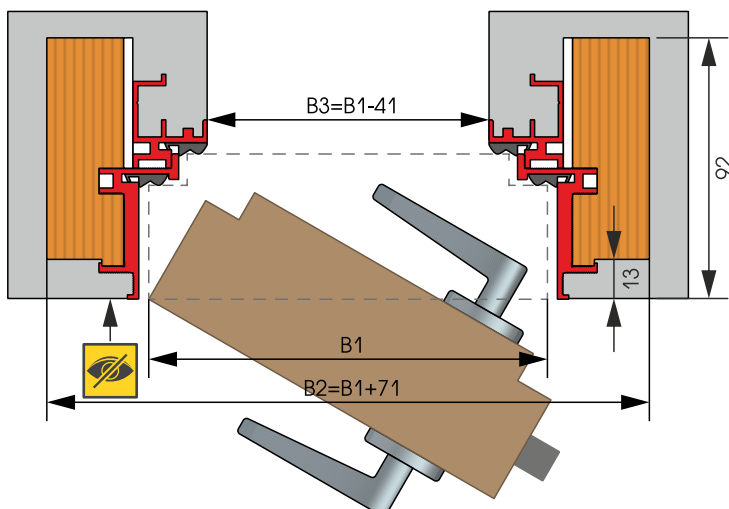

Серия MYSTERY-1 RW

Габаритные размеры полотна

Толщина полотна - 51 мм
Максимальная ширина полотна - 1200 мм
Максимальная высота полотна - 2650 мм

Применяемая фурнитура

Петли скрытые: SIMONSWERK Tectus TE 540 3D

Замок магнитный: AGB MEDIANA POLARIS
Ручка нажимная: оговаривается при заказе
Автоматический порог: SIPAM 103SF, PLANET
Скрытый доводчик: ECO ITS 400SIZE 2-4; GEZE Boxer EN 2-4

RW 36/43/47 дБ