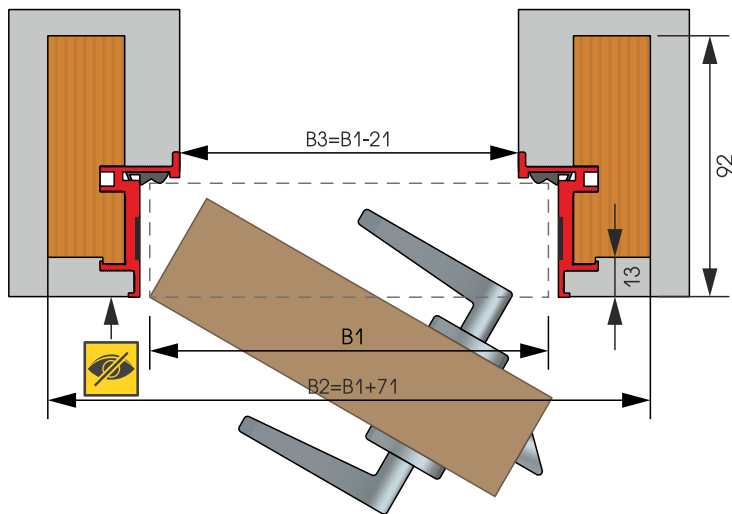

Серия MYSTERY-1 RW

Габаритные размеры полотна

Толщина полотна - 51 мм
 Максимальная ширина полотна - 1200 мм
 Максимальная высота полотна - 2650 мм

Применяемая фурнитура

Петли скрытые: SIMONSWERK Tectus TE 540 3D

Габаритные размеры полотна

Толщина полотна - 40 мм
 Максимальная ширина полотна - 1200 мм
 Максимальная высота полотна - 2650 мм

Применяемая фурнитура

Петли скрытые: SIMONSWERK Tectus TE 311 3D,
 AGB ECLIPSE 2.0