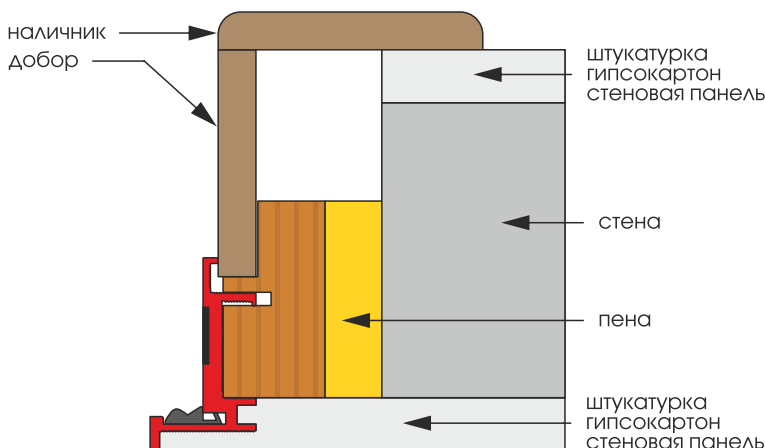

Серия MYSTERY-2

**Деревянный добор +
деревянный наличник**