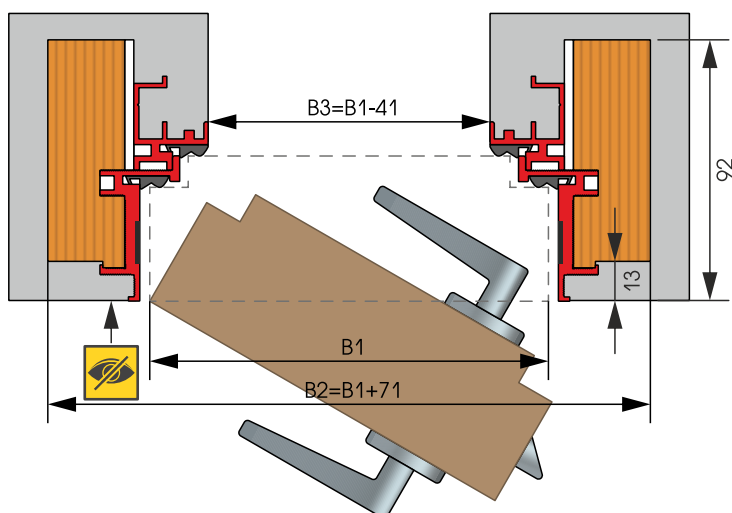

Габаритные размеры полотна

Толщина полотна - 51 мм
 Максимальная ширина полотна - 1200 мм
 Максимальная высота полотна - 2650 мм

Применяемая фурнитура

Петли скрытые: SIMONSWERK Tectus TE 540 3D

Замок: DL 1739/65 mm PZ